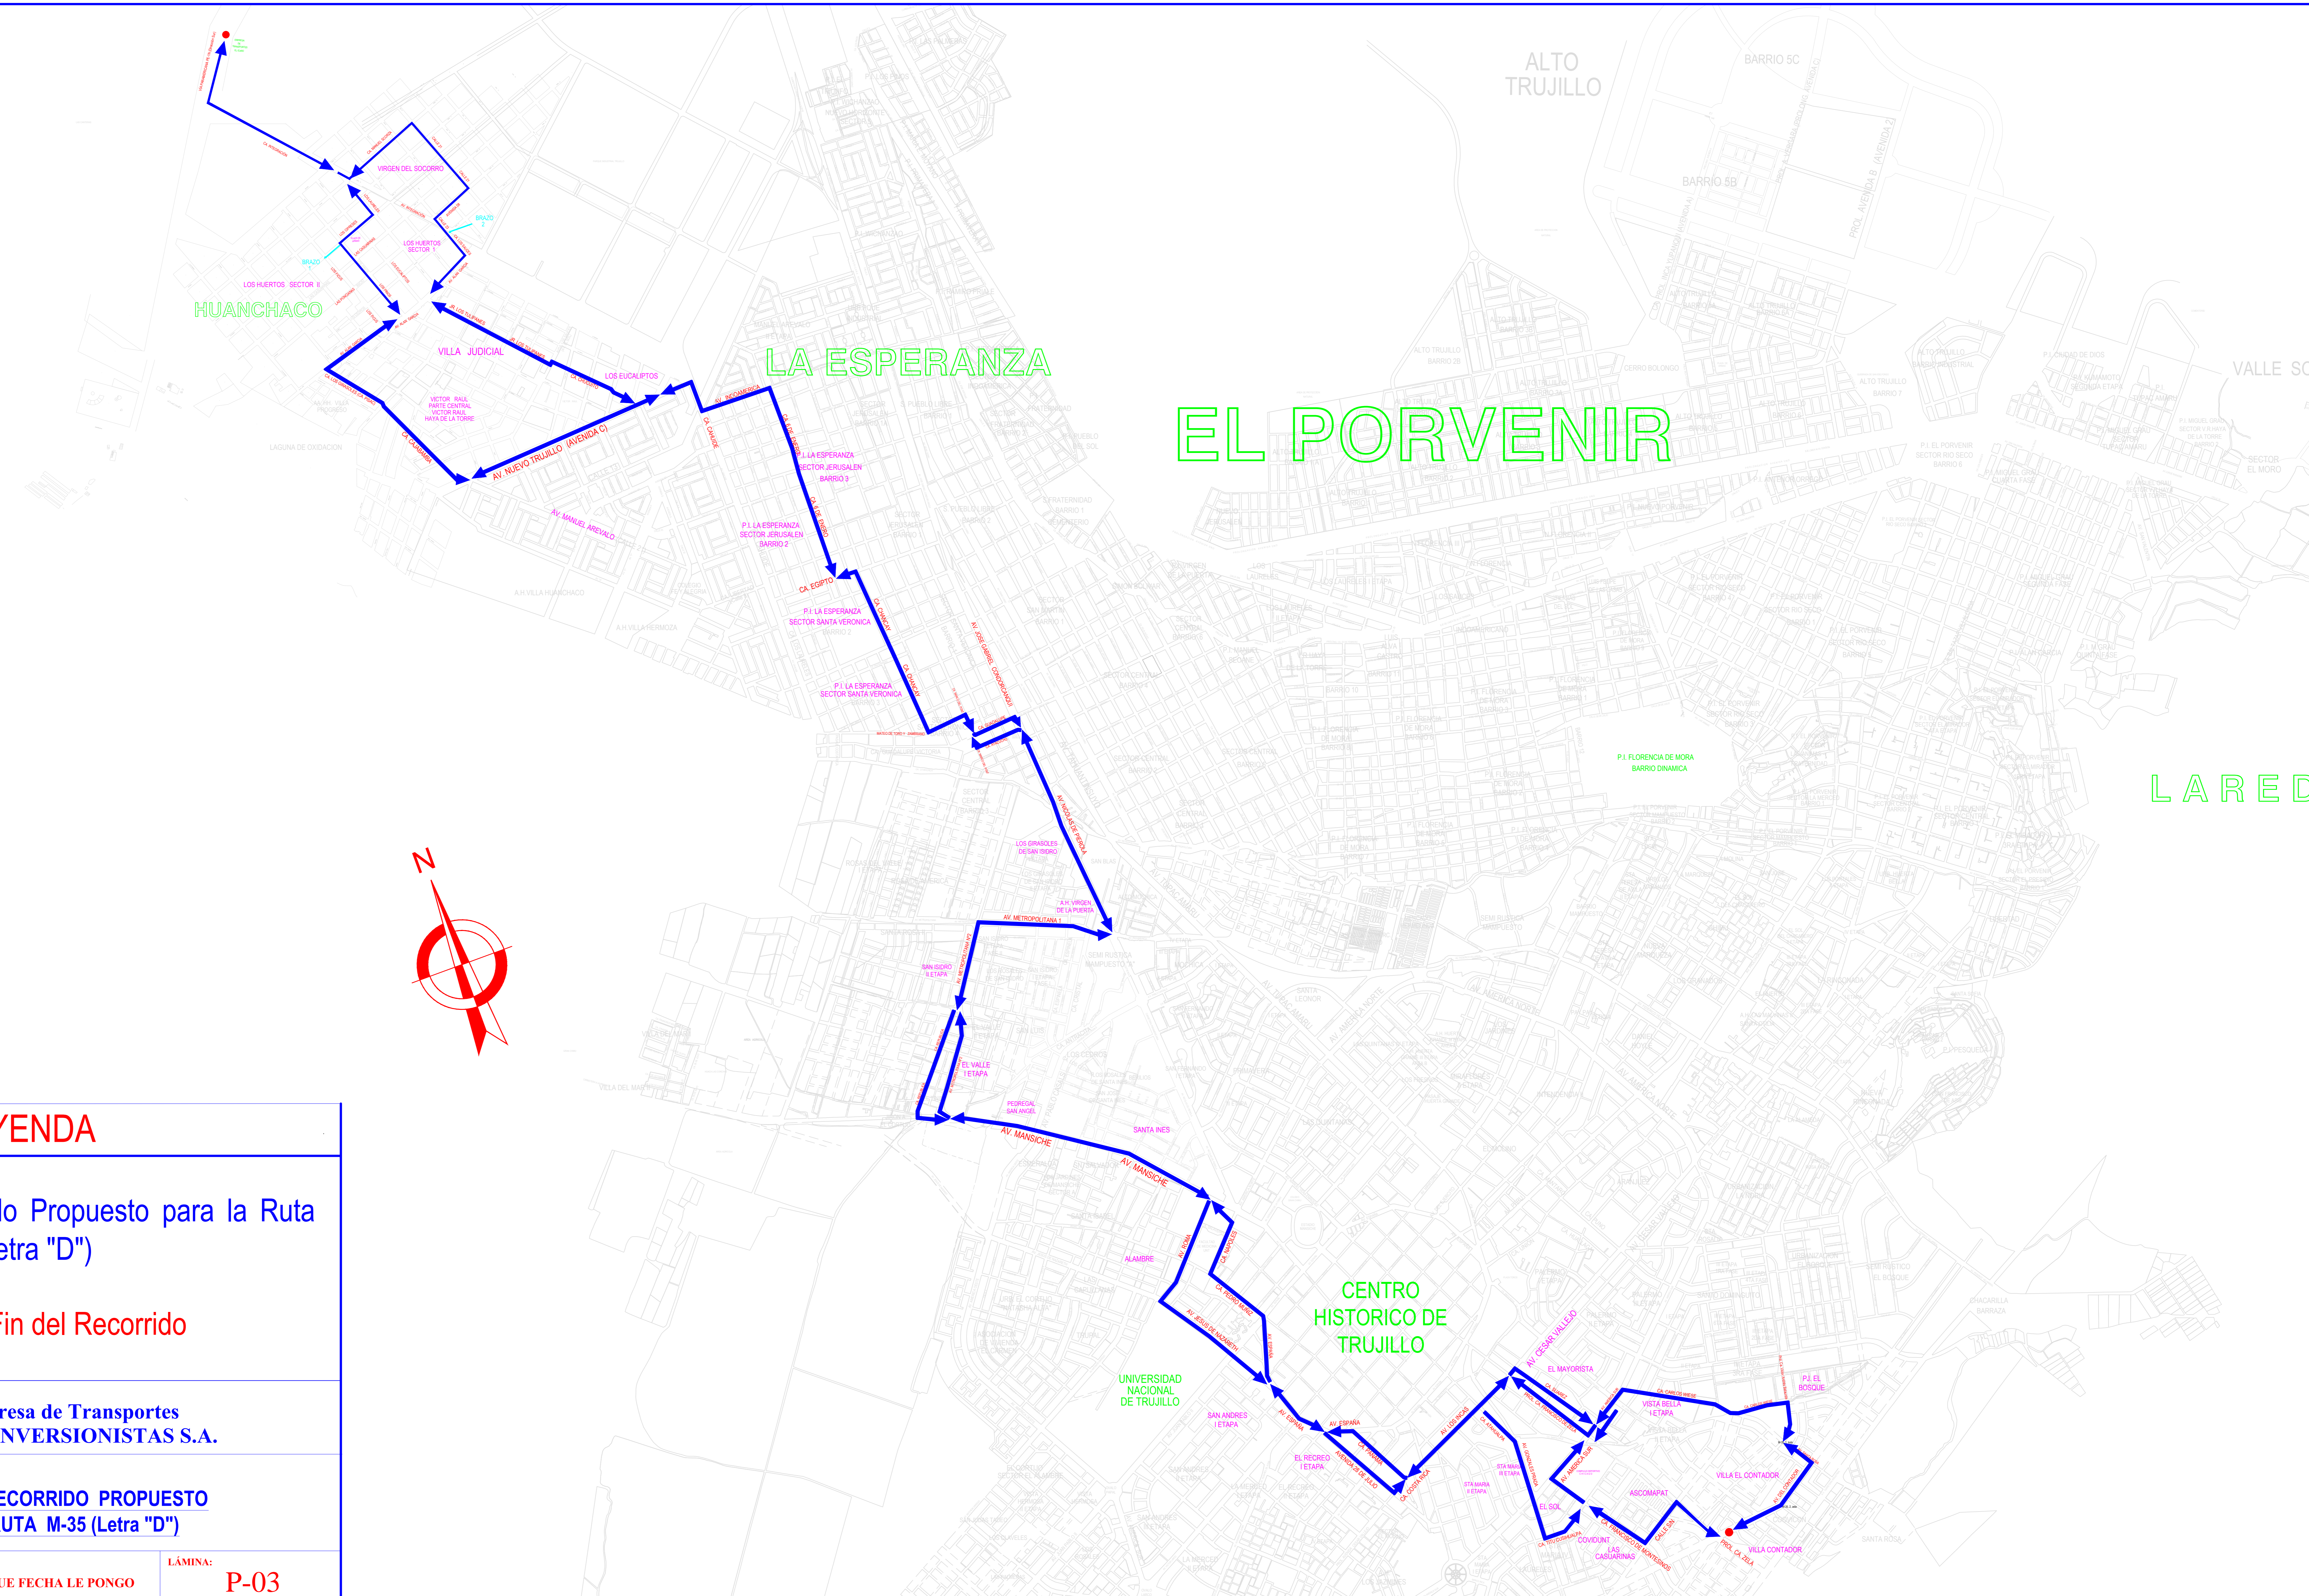

PLANO DEL RECORRIDO PROPUESTO RUTA M-35 (Letra "D")

Empresa de Transportes ICARO INVERSIONISTAS S.A.

LEYENDA

-  Recorrido Propuesto para la Ruta M-35 (Letra "D")
-  Inicio - Fin del Recorrido

Empresa de Transportes
ICARO INVERSIONISTAS S.A.

PLANO:
**PLANO DEL RECORRIDO PROPUESTO
PARA LA RUTA M-35 (Letra "D")**

ESCALA: 43/1000 FECHA: QUE FECHA LE PONGO LÁMINA: P-03